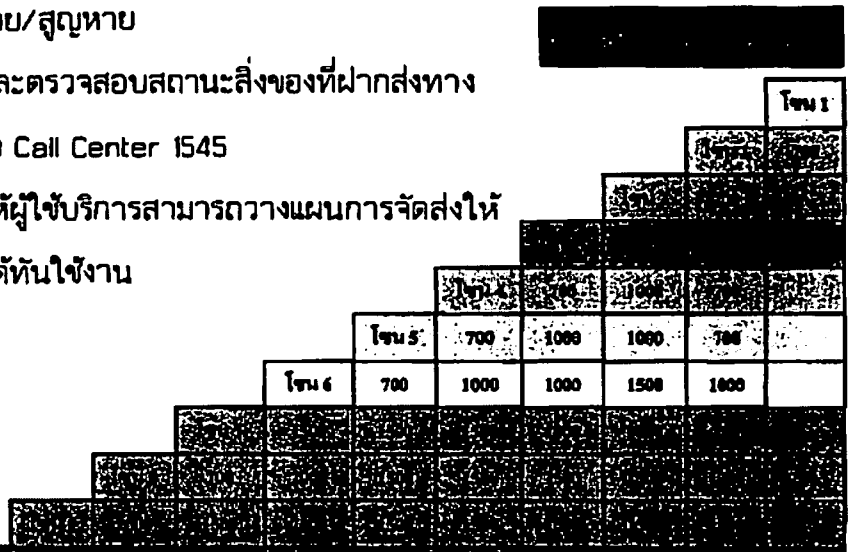

ท่านสามารถใช้บริการได้ ณ ที่ทำการไปรษณีย์ใกล้สถาบันของท่าน
เพื่อ ติดต่อ Call Center 1545

thailandpost

บริการขนส่ง Roll Pallet/สัมภาระ

สำหรับนักศึกษาในช่วงเปิด-ปิดเทอม

- **ประหยัด** สามารถส่งสิ่งของได้เต็มระวางโดยไม่จำกัดน้ำหนัก
- **สะดวก** สามารถใช้บริการ ณ ที่ทำการที่ใกล้สถานศึกษา
- **ปลอดภัย** เพราะจัดเก็บไว้ใน Roll Pallet ไม่ปะปนกับสินค้าอื่นๆ ทำให้สิ่งของที่ฝากส่งไม่ชำรุดเสียหาย/สูญหาย
- **มั่นใจ** กับระบบการติดตามและตรวจสอบสถานะสิ่งของที่ฝากส่งทาง www.thailandpost.com หรือ Call Center 1545
- **ติดตามเวลามาตรฐาน** ทำให้ผู้ใช้บริการสามารถวางแผนการจัดส่งให้สิ่งของสัมภาระถึงปลายทางได้ทันใช้งาน