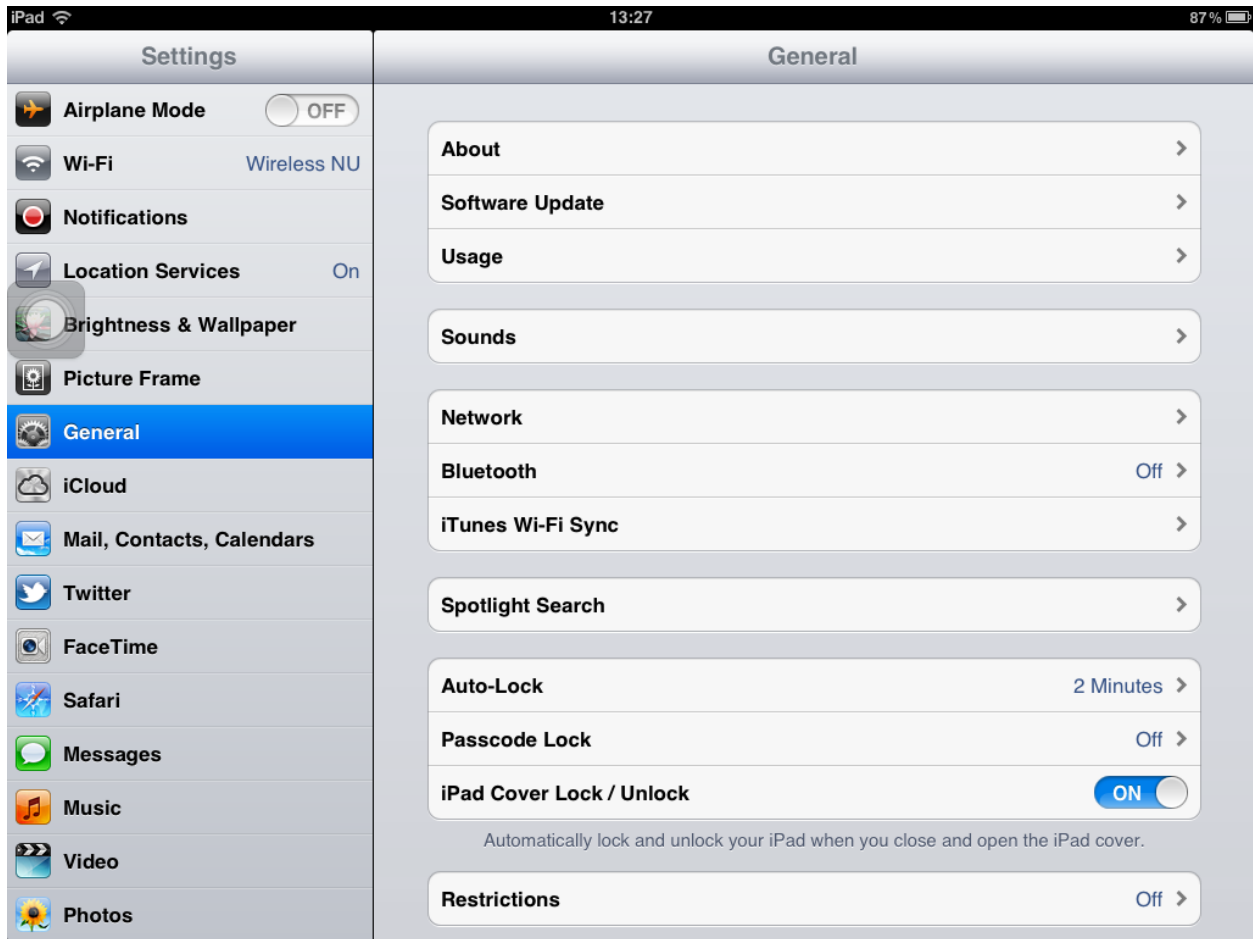

# คู่มือการใช้งาน Wireless NU มหาวิทยาลัยนเรศวร สำหรับ iPad

## 1. หน้าจอหลักเลือกไอคอน Settings

## 2. หน้าจอ General เลือกเมนู Network