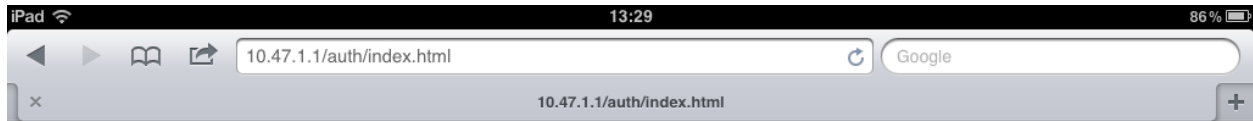

9. แสดงหน้าจอ log on สำเร็จ

User Authenticated

In 3 seconds you will be automatically redirected to <http://www.pantip.com/>.

Click [here](#) to go there directly.

Press control-d to bookmark this page.